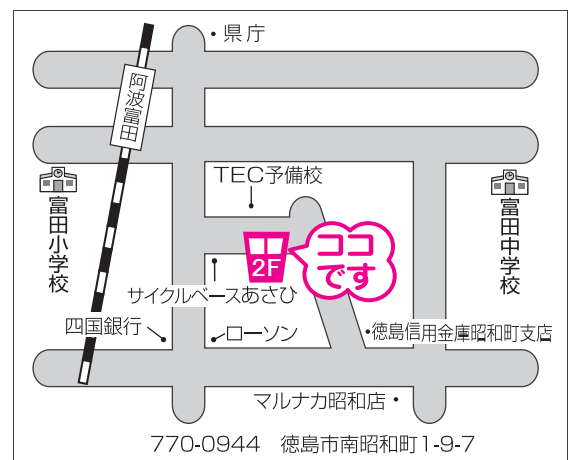

中学部

城東高校、城南高校、城北高校、徳島市立高校、徳島北高校、徳島科学技術高校、徳島商業高校、小松島高校、他

1人ひとりの個性と才能を生かす 個別指導塾

学研CAIスクール徳島本校校

お問合せ時間 10:00 ~ 22:00(土・日・祝日もOK!)

0120-111-135

くわしくはホームページで <https://www.ess333.com/> 学研CAIスクール徳島本校校で検索

教室見学、個別面談を随時受け付けております。